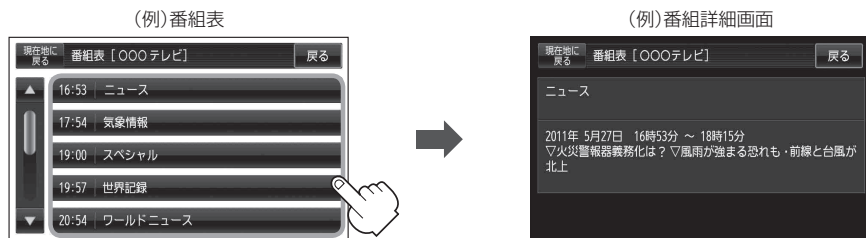

番組表を見る

受信中のチャンネルの電子番組表(EPG)を表示し、現在放送中の番組や今後放送される番組を確認したり、番組の詳細情報を見ることができます。

1 画面をタッチし、**番組**をタッチする。

：番組表が表示されます。

※さらに番組の詳細情報を確認する場合は、下記手順**2**へ進んでください。
番組の詳細情報を確認しない場合は、下記手順**3**へ進んでください。

2 番組表の中から詳細内容を確認したい番組をタッチする。

：番組詳細画面が表示され、内容確認ができます。

3 番組表を確認したら、**戻る**をタッチすると受信画面に戻る。

お知らせ 他の放送局の番組表を表示したい場合は、受信画面で表示したい放送局に選局しなおす必要があります。