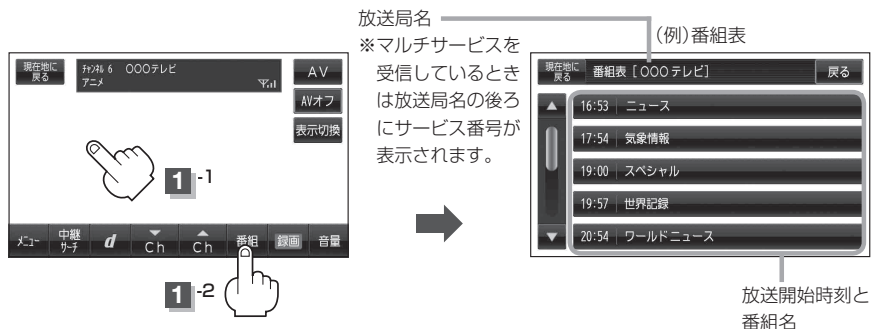

番組表を見る

受信中のチャンネルの電子番組表(EPG)を表示し、現在放送中の番組や今後放送される番組を確認したり、番組の詳細情報を見ることができます。

1 画面をタッチし、**番組**をタッチする。

：番組表が表示されます。

※さらに番組の詳細情報を確認する場合は、下記手順**2**へ進んでください。
番組の詳細情報を確認しない場合は、下記手順**3**へ進んでください。

2 番組表の中から詳細内容を確認したい番組をタッチする。

：番組詳細画面が表示され、内容確認ができます。

3 番組表を確認したら、**戻る**をタッチすると受信画面に戻る。

お知らせ 他の放送局の番組表を表示したい場合は、受信画面で表示したい放送局に選局しなおす必要があります。