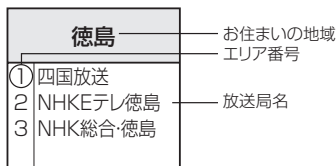

チャンネル一覧

地域設定で選択された地域の、放送局とプリセット登録されるチャンネルの組み合わせは、下記のようになります。

※他地域(旅行などのおでかけ先)の放送を受信されたときは、下記のようにならない場合があります。割り当てられた放送が実際に開始される時期は地域により異なります。

■ 表のみかた

放送局名は放送局側の都合により変更になる場合があります。

※一度放送局を受信(視聴)すると、最新の放送局名が表示されます。