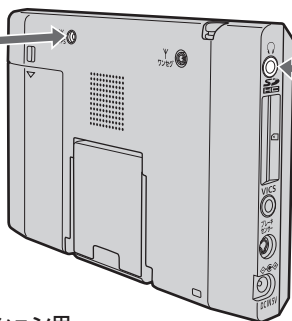

システムアップについて

①～④は別売品、⑤、⑥は市販品です。(下記番号と説明をご覧ください。)

※別売品につきましては「別売品のご案内」8、9ページをご覧ください。

① **別売**

GPSアンテナ
(CA-PN20D)

GPSアンテナ端子へ

ヘッドホン
端子へ

⑥ **市販**

ヘッドホン

③ **別売**

SSDポータブルカーナビゲーション用
リモコン
(CA-PRSD1D)

車でテレビ(ワンセグ)を見る

車に別売のワンセグ用フィルムアンテナ(CA-PDTNF26D)を使用してテレビ(ワンセグ)の映像を見ることができます。

ワンセグ用アンテナ端子

アンテナケーブル端子

② **別売**

ワンセグ用
フィルムアンテナ
(CA-PDTNF26D)