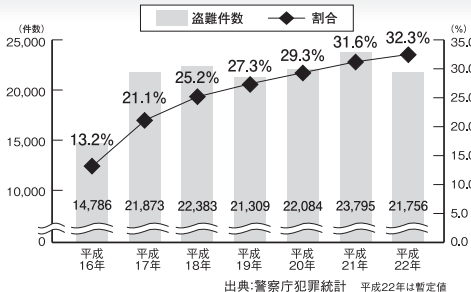

カーナビゲーションを購入された皆様に伝えたいことがあります

今カーナビが危ない!

全国で24分に1台のカーナビが盗難被害に遭っています。

カーナビゲーションの盗難被害状況

部品ねらい被害におけるカーナビ盗難の件数と割合

出典:警察庁犯罪統計 平成22年は暫定値