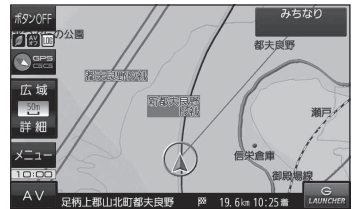

本機の特長

充実地図で頼れるナビ案内

情報充実の16GB地図を搭載し、詳細な地図情報をはじめ多彩な情報を収録しています。

自律航法(Gジャイロ)を搭載し、GPS電波を受信しにくい場所でも、自車位置を高精度に測位します。

☞ A-17

ランチャーメニューで使いやすい

ランチャーメニューで必要なときにメニューをワンタッチで表示します。

☞ B-3、G-15

ドライブ中も安全・安心

急カーブ案内や事故多発地点など、カーナビ専用機ならではの安全・安心機能が満載です。

☞ G-4

操作ボタンや地図を拡大することができるので、画面が見やすく、操作も快適です。

☞ G-12、G-14