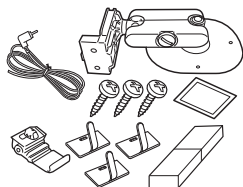

別売品のご案内

別売品は販売店でお買い求めいただけます。

- 車載用貼付スタンド
: CA-PT20D*

吸盤スタンドが取り付けられない場合、粘着テープとねじで取り付けることができます。

- 車載用取付キット(トレイ固定方式)
: CA-PT71D

1DNスペースにナビゲーションを固定する場合にご使用ください。

- シガーライターコード(12V車対応)
: CA-P12VD5D*

本機を他の車にのせかえるときにご使用ください。

- シガーライターコード(12V/24V車対応)
: CA-P24VD5D*

本機を他の車にのせかえるときにご使用ください。

- パーキングブレーキ接続ケーブル
(オートマチック車シフトレバー取付)
: CA-PMBX1D*

本機の走行/停車判定をパーキングブレーキに連動させたい場合に、ご使用ください。

※シフトレバー付のオートマチック車は、マグネットタイプで取り付けることができます。

- ACアダプター
: CA-PAC22D

本機を家の中で使用できます。

- 車載用吸盤スタンド
: CA-PTQ22D*

本機を他の車にのせかえるときにご使用ください。

*印…本機にはパーキングブレーキ接続ケーブルは付属されていません。パーキングブレーキ接続ケーブルを使用する場合は、下記別売品のいずれかに同梱されているパーキングブレーキ接続ケーブル/パーキングケーブルをご使用ください。

- ・ CA-PT20D
- ・ CA-PT24VD5D
- ・ CA-PTQ22D
- ・ CA-PMBX1D
- ・ CA-P12VD5D