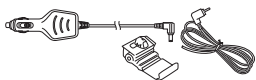

別売品のご案内

別売品は販売店でお買い求めいただけます。

- 車載用貼付スタンド
: CA-PT20D*

吸盤スタンドが取り付けられない場合、粘着テープとねじで取り付けることができます。

- 車載用取付キット(トレイ固定方式)
: CA-PT71D

1DNスペースにナビゲーションを固定する場合にご使用ください。

- シガーライターコード(12V車対応)
: CA-P12VD5D*

本機を他の車にのせかえるときにご使用ください。

- シガーライターコード(12V/24V車対応)
: CA-P24VD5D*

本機を他の車にのせかえるときにご使用ください。

- パーキングブレーキ接続ケーブル
(オートマチック車シフトレバー取付)
: CA-PMBX1D*

本機の走行/停車判定をパーキングブレーキに連動させたい場合に、ご使用ください。

※シフトレバー付のオートマチック車は、マグネットタイプで取り付けることができます。

- ACアダプター
: CA-PAC22D