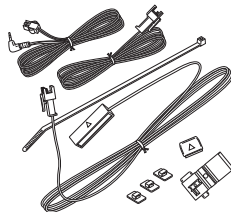

別売品のご案内

別売品は販売店でお買い求めいただけます。

- 車載用貼付スタンド
: CA-PT20D*

吸盤スタンドが取り付けられない場合、粘着テープとねじで取り付けることができます。

- 車載用取付キット(トレイ固定方式)
: CA-PT71D

1DNスペースにナビゲーションを固定する場合にご使用ください。

- シガーライターコード(12V車対応)
: CA-P12VD5D*

本機を他の車にのせかえるときにご使用ください。

- シガーライターコード(12V/24V車対応)
: CA-P24VD5D*

本機を他の車にのせかえるときにご使用ください。

- パーキングブレーキ接続ケーブル
(オートマチック車シフトレバー取付)
: CA-PMBX1D*

本機の走行/停車判定をパーキングブレーキに連動させたい場合に、ご使用ください。

※シフトレバー付のオートマチック車は、マグネットタイプで取り付けることができます。

- ACアダプター
: CA-PAC22D

本機を家の中で使用できます。

- 車載用吸盤スタンド
: CA-PTQ22D*

本機を他の車にのせかえるときにご使用ください。

*印…本機にはパーキングブレーキ接続ケーブルは付属されていません。パーキングブレーキ接続ケーブルを使用する場合は、下記別売品のいずれかに同梱されているパーキングブレーキ接続ケーブル/パーキングケーブルをご使用ください。

- ・ CA-PT20D
- ・ CA-PT24VD5D
- ・ CA-PTQ22D
- ・ CA-PMBX1D
- ・ CA-P12VD5D