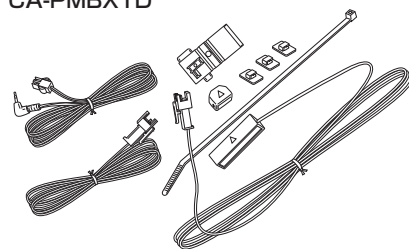

別売品のご案内

別売品は販売店でお買い求めいただけます。

①～⑤は「システムアップについて」M-66をご覧ください。

- GPS アンテナ ①
CA-PN20D

- 地上デジタルテレビ用フィルムアンテナ*
CA-PDTNF4D

- SSD ポータブルカーナビゲーション用
リモコン ②
CA-PRSD1D

- リヤビューカメラ接続ケーブル ③
CA-PBCX2D

※リヤビューカメラ／市販の映像出力ケーブル(RCAコード・VIDEO用)を接続する場合に必要です。

- リヤビューカメラ ④
CY-RC70KD

- アンテナ変換ケーブル ⑤
CA-PANX2D

※ご家庭で使用するアンテナ変換ケーブル(CA-PANX2D)は、フルセグモデル専用です。

- AC アダプター*
CA-PAC30FD

- VICS アンテナ(フィルムアンテナ)
CA-PVANF3D

- VICS アンテナ(ケーブルタイプ)*
CA-PVAN10D

- シガーライターコード(12V車対応)*
CA-P12VFD

- シガーライターコード(12V/24V車対応)
CA-P24VFD

- パーキングブレーキ接続ケーブル
(オートマチック車シフトレバー取付)
CA-PMBX1D

*印…内容物と同等品です。
(参考:  11 ページ)