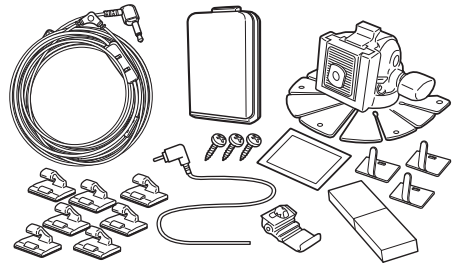

● VICS内蔵車載用吸盤スタンド
CY-PTQC40VD

● VICS内蔵車載用貼付スタンド
CY-PTC30VD

別売品は販売店でお買い求めいただけます。
パナソニックの家電製品直販サイト「パナセンス」でお買い求めいただけるものもあります。

- 詳しくは「パナセンス」のサイトをご覧ください。
- 携帯電話からもお買い求めいただけます。

CLUB Panasonic

Pana Sense

<http://club.panasonic.jp/mall/sense/>