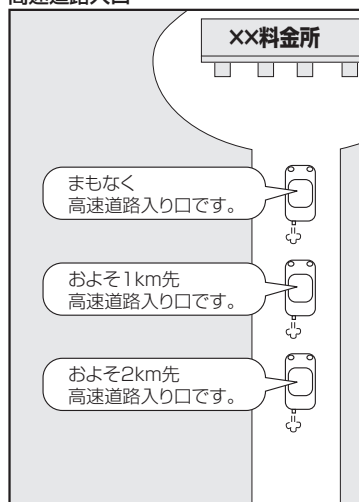

音声案内について

目的地までのルート案内時に、右左折する交差点などに近づく自動的に音声で案内が流れます。

一般道の交差点*1

* 1印…交差点名がある場合は、交差点名を音声案内します。

高速道路入口

一般道の連続した交差点*2

* 2印…連続した交差点が三つ以上続く場合に案内します。

高速道路出口