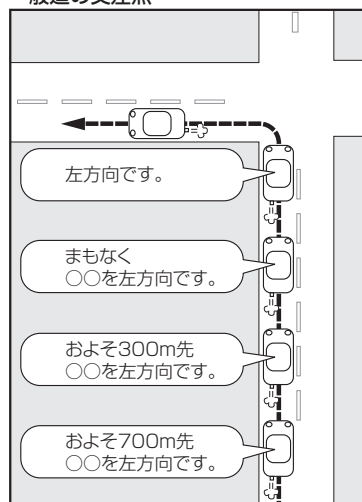

音声案内について

目的地までのルート案内時に、右左折する交差点などに近づく自動的に音声で案内が流れます。

一般道の交差点*1

* 1印…交差点名がある場合は、交差点名を音声案内します。

高速道路入口

一般道の連続した交差点*2

* 2印…連続した交差点が三つ以上続く場合に案内します。

高速道路出口