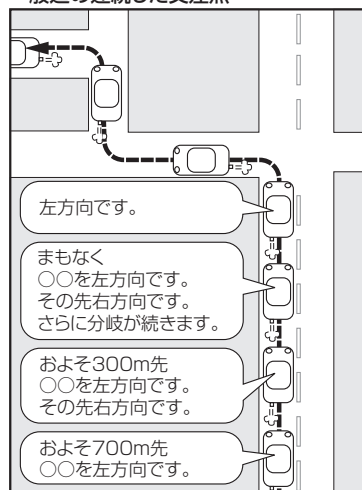

音声案内について

目的地までのルート案内時に、右左折する交差点などに近づく自動的に音声で案内が流れます。

一般道の交差点*1

* 1印…交差点名がある場合は、交差点名を音声案内します。

高速道路入口

一般道の連続した交差点*2

* 2印…連続した交差点が三つ以上続く場合に案内します。

高速道路出口