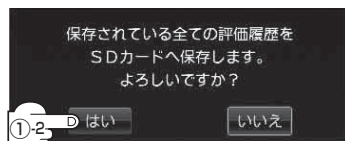

エコドライブ情報を設定する

■ 評価履歴を一括保存する場合

① **一括SD保存** をタッチする。

: 保存されている全ての評価履歴をSDカードへ保存してもいいかどうかのメッセージが表示されるので **はい** をタッチすると履歴を保存し、**OK** をタッチするとエコドライブ評価履歴画面に戻ります。

(例)エコドライブ評価履歴の詳細画面

4

現在地の地図画面に戻るときは、**現在地に戻る** をタッチする。