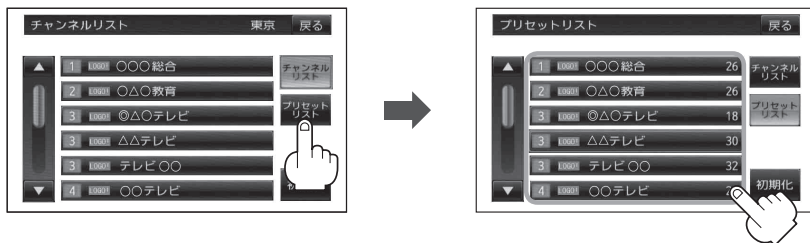

■ プリセットリストより放送局を呼び出す場合

- ① **プリセットリスト** をタッチする。
 : プリセットリスト画面が表示されます。
- ② リストより呼び出したい放送局を
タッチする
 : 選択した放送局を受信します。

お知らせ

- すでにリストを表示している場合は手順①を省略することができます。
- 手順①のとき **チャンネルリスト** をタッチするとチャンネルリスト画面に戻ります。
- 次ページがある場合は、▲／▼をタッチして設定内容(リスト)をスクロールすることができます。
- 表示されるリストは、前回テレビメニュー画面で **エリア呼出** または **プリセット呼出** のどちらを選択したかによって表示されるメッセージは異なります。