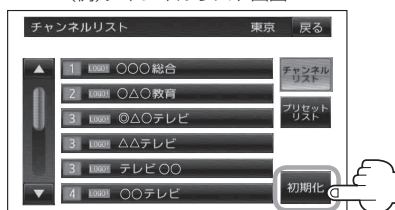

チャンネルリスト／プリセットリストを初期化する

1 画面をタッチし、**メニュー** をタッチする。

：テレビメニュー画面が表示されます。

2 **チャンネルリスト** をタッチする。

：チャンネルリスト画面が表示されます。

3 チャンネルリストまたはプリセットリストを初期化する。

■ チャンネルリストを初期化する場合

① **初期化** をタッチする。

(例)チャンネルリスト画面

：チャンネルリストを初期化してもいいかどうかのメッセージが表示されるので **はい** をタッチするとチャンネルリストが初期化されます。(現在地の視聴エリアのチャンネルリストをセットします。)

お知らせ プリセットリスト(L¹⁶ト16)が表示された場合は **チャンネルリスト** をタッチするとチャンネルリスト画面を表示します。