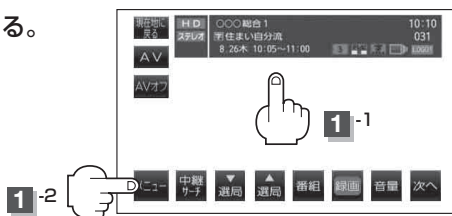

チャンネルリスト／プリセットリストを初期化する

1 画面をタッチし、**メニュー** をタッチする。

：テレビメニュー画面が表示されます。

2 **チャンネルリスト** をタッチする。

：チャンネルリスト画面が表示されます。

3 チャンネルリストまたはプリセットリストを初期化する。

■ チャンネルリストを初期化する場合

① **初期化** をタッチする。

(例)チャンネルリスト画面

：チャンネルリストを初期化してもいいかどうかのメッセージが表示されるので **はい** をタッチするとチャンネルリストが初期化されます。(現在地の視聴エリアのチャンネルリストをセットします。)

お知らせ プリセットリスト(L¹⁶ト16)が表示された場合は **チャンネルリスト** をタッチするとチャンネルリスト画面を表示します。