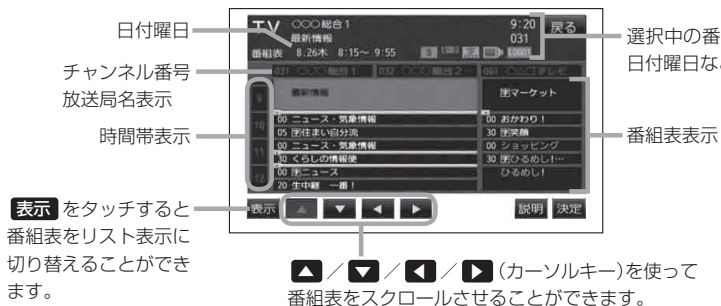

番組表を見る

受信中のチャンネルの電子番組表(EPG)を表示し、現在放送中の番組や今後放送される番組を確認したり、番組の詳細情報を見ることができます。

1 画面をタッチし、**番組** をタッチする。

：番組表が表示されます。

テレビ視聴

〔チャンネルリスト／プリセットリストを初期化する〕／〔番組表を見る〕

(例) 番組表 一覧表示時

(例) 番組表 リスト表示時