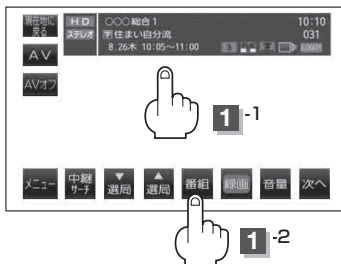

番組表を見る

受信中のチャンネルの電子番組表(EPG)を表示し、現在放送中の番組や今後放送される番組を確認したり、番組の詳細情報を見ることができます。

1 画面をタッチし、**番組** をタッチする。

：番組表が表示されます。

テレビ視聴

〔チャンネルリスト／プリセットリストを初期化する〕／〔番組表を見る〕

(例) 番組表 一覧表示時

(例) 番組表 リスト表示時