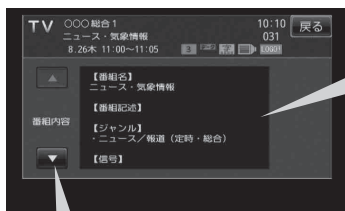

### □ 一覧表示のとき

- ① ▲ / ▼ / ◀ / ▶ (カーソルキー) で見たい番組を選択し、**説明** をタッチする。

(例) 番組表 一覧表示時

：番組内容画面が表示されます。

(例) 番組内容画面

つづきがある場合、▲ / ▼ タッチでスクロールさせることができます。

### □ リスト表示のとき

- ① リストより見たい番組をタッチする。

(例) 番組表 リスト表示時

他の時間帯の詳細情報を見たい場合は ▲ / ▼ をタッチして、リストをスクロールさせてください。