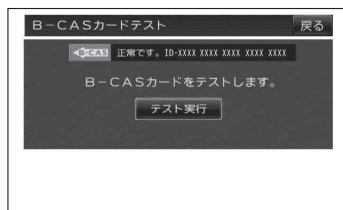

miniB-CASカード(ICカード)のテストをする

4

テスト実行 をタッチする。

: テストが実行され、正常に動作する状態であれば“正常です。”と表示されます。

5

設定を終えるには **戻る** をタッチして、表示させたい画面まで戻る。