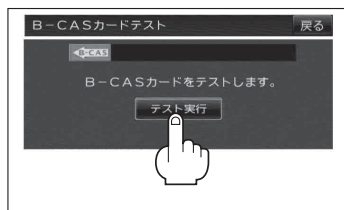

miniB-CASカード(ICカード)のテストをする

4

テスト実行 をタッチする。

: テストが実行され、正常に動作する状態であれば“正常です。”と表示されます。

5

設定を終えるには **戻る** をタッチして、表示させたい画面まで戻る。