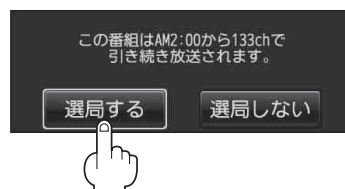

リレーサービスの番組を見る

リレーサービスとは、番組の内容が予定の終了時間になっても終わらない場合に別のチャンネルで番組の続きを放送するサービスです。

※リレーサービスがある場合に、画面にメッセージが表示されます。

1

選局する をタッチする。

：チャンネルを選局し、受信画面が表示されます。

お知らせ

- 番組の続きを見ない場合は、**選局しない** をタッチしてください。
- 録画中は、リレーサービスの機能は働きません。