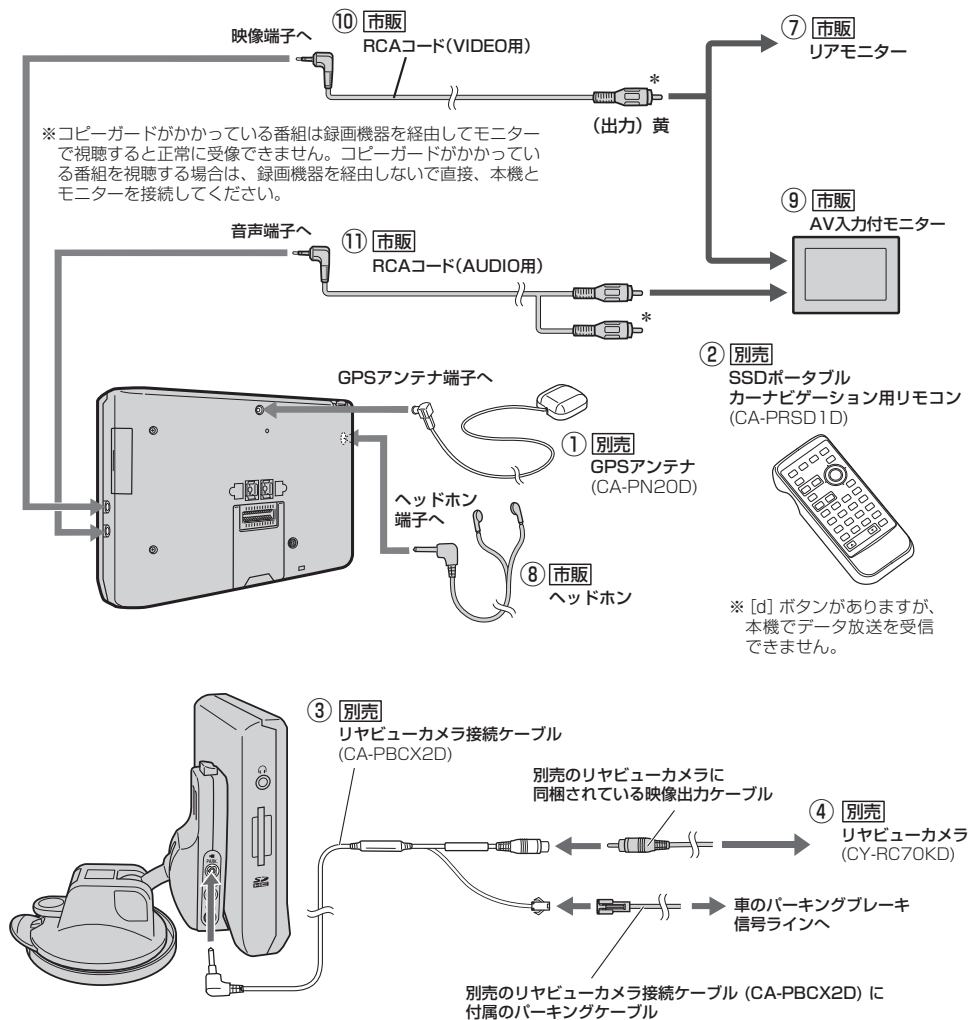

システムアップについて

①～⑤は別売品、⑥～⑪は市販品です。(下記番号と説明をご覧ください。)

※別売品につきましては「別売品のご案内」12ページをご覧ください。

お知らせ

本機に別売のリヤビューカメラ(CY-RC70KD)を接続する場合、別売のリヤビューカメラ接続ケーブル(CA-PBCX2D)に付属のパーキングケーブルを車のパーキングブレーキ信号ラインへ配線する必要があります。配線方法につきましては、別売のリヤビューカメラ接続ケーブル(CA-PBCX2D)に付属の取付説明書を参考にしてください。

*印…市販のRCAコード(VIDEO用/AUDIO用)を接続した場合、モニターに出力される映像・音声につきましてはテレビ視聴を選択しているときのみとなります。他のモードは映像・音声の出力はできません。

※市販品につきましては市販の説明書をご覧ください。