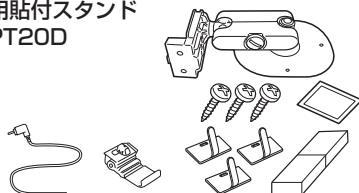

別売品のご案内

別売品は販売店でお買い求めいただけます。

①～⑥は「システムアップについて」L-74をご覧ください。

- GPS アンテナ ①
CA-PN20D

- ワンセグ用フィルムアンテナ ②
CA-PDTNF26D

- SSD ポータブルカーナビゲーション用
リモコン ③
CA-PRSD1D

- リヤビューカメラ接続ケーブル ④
CA-PBCX2D

※リヤビューカメラ(CY-RC70KD)／市販の
映像出力ケーブル(RCAコード・ビデオ用)
を接続する場合に必要です。

- リヤビューカメラ ⑤
CY-RC70KD

- アンテナ変換ケーブル ⑥
CA-PANX1D

- 車載用貼付スタンド
CA-PT20D

- 車載用取付キット(トレイ固定方式)
CA-PT71D

- シガーライターコード(12V車対応)
CA-P12VD5D

- シガーライターコード(12V/24V車対応)
CA-P24VD5D

- パーキングブレーキ接続ケーブル
(オートマチック車シフトレバー取付)
CA-PMBX1D