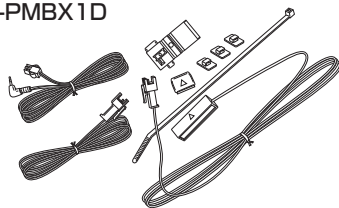

別売品のご案内

別売品は販売店でお買い求めいただけます。

①～⑥は「システムアップについて」L-74をご覧ください。

- GPS アンテナ ①
CA-PN20D

- ワンセグ用フィルムアンテナ ②
CA-PDTNF26D

- SSD ポータブルカーナビゲーション用
リモコン ③
CA-PRSD1D

- リヤビューカメラ接続ケーブル ④
CA-PBCX2D

※リヤビューカメラ(CY-RC70KD)／市販の
映像出力ケーブル(RCAコード・ビデオ用)
を接続する場合に必要です。

- リヤビューカメラ ⑤
CY-RC70KD

- アンテナ変換ケーブル ⑥
CA-PANX1D

- 車載用貼付スタンド
CA-PT20D

- 車載用取付キット(トレイ固定方式)
CA-PT71D

- シガーライターコード(12V車対応)
CA-P12VD5D

- シガーライターコード(12V/24V車対応)
CA-P24VD5D

- パーキングブレーキ接続ケーブル
(オートマチック車シフトレバー取付)
CA-PMBX1D