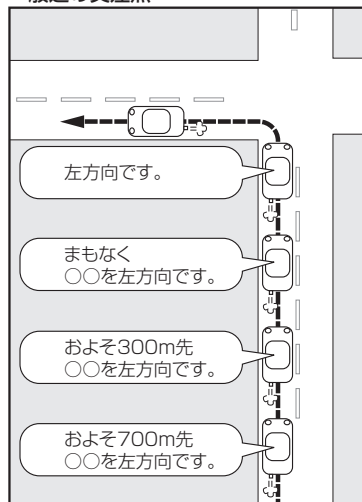

音声案内について

目的地までのルート案内時に、右左折する交差点などに近づく自動的に音声で案内が流れます。

一般道の交差点*1

* 1印…交差点名がある場合は、交差点名を音声案内します。

高速道路入口

一般道の連続した交差点*2

* 2印…連続した交差点が三つ以上続く場合に案内します。

高速道路出口