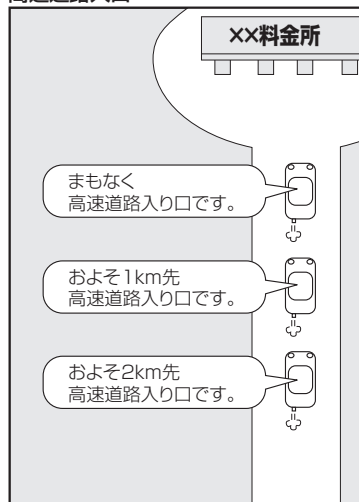

音声案内について

目的地までのルート案内時に、右左折する交差点などに近づく自動的に音声で案内が流れます。

一般道の交差点*1

* 1印…交差点名がある場合は、交差点名を音声案内します。

高速道路入口

一般道の連続した交差点*2

* 2印…連続した交差点が三つ以上続く場合に案内します。

高速道路出口