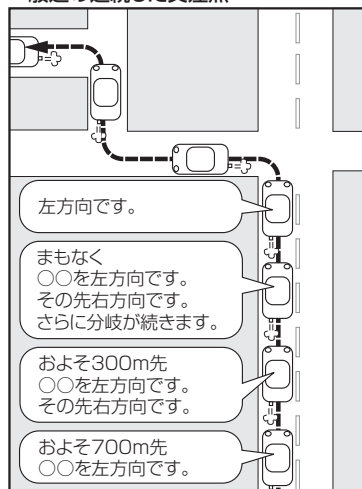

音声案内について

目的地までのルート案内時に、右左折する交差点などに近づく自動的に音声で案内が流れます。

一般道の交差点*1

* 1印…交差点名がある場合は、交差点名を音声案内します。

高速道路入口

一般道の連続した交差点*2

* 2印…連続した交差点が三つ以上続く場合に案内します。

高速道路出口