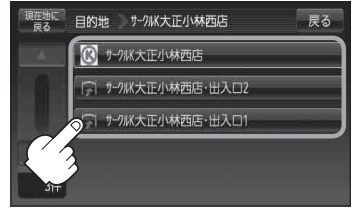

- ④ リストの情報画面からさらにリストを選択しタッチする。

3 地図または詳細情報を見る。

- ☑️ 操作方法につきましては、C-13を参考にしてください。

4 現在地の地図画面に戻るときは、**現在地に戻る** をタッチする。