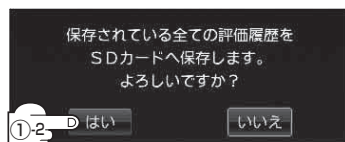

#### ① **一括SD保存** をタッチする。

: 保存されている全ての評価履歴をSDカードへ保存してもいいかどうかのメッセージが表示されるので **はい** をタッチすると履歴を保存し、**OK** をタッチするとエコドライブ評価履歴画面に戻ります。

(例)エコドライブ評価履歴の詳細画面