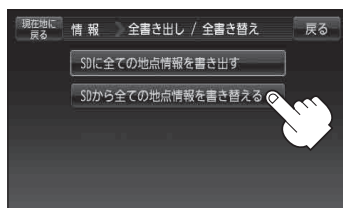

4

SDカードに全ての登録地点情報を書き出す(バックアップ)／
SDカードから全ての登録地点情報を書き替える(リストア)。

■ SDカードに全ての登録地点情報を書き出す場合(バックアップ)

① SDに全ての地点情報を書き出す をタッチする。

：メッセージが表示されるので、メッセージを確認し、**はい** をタッチするとSDカードに登録地点情報を書き込み、全書き出し／全書き替え画面に戻ります。

■ SDカードから全ての登録地点情報を書き替える場合(リストア)

① SDから全ての地点情報を書き替える をタッチする。

：ファイル選択画面が表示されます。

② 書き替えたいファイルを選択しタッチする。

：メッセージが表示されるので、メッセージを確認し **はい** をタッチしてください。

※書き替えをやめるには **いいえ** をタッチしてください。

③ 再度メッセージが表示されるので、メッセージを確認し **はい** をタッチする。

：登録地点情報が書き替え(上書き)られます。
書き替え完了後、全書き出し／全書き替え画面に戻ります。