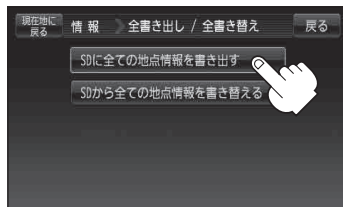

4

SDカードに全ての登録地点情報を書き出す(バックアップ)／
SDカードから全ての登録地点情報を書き替える(リストア)。

■ SDカードに全ての登録地点情報を書き出す場合(バックアップ)

① SDに全ての地点情報を書き出す をタッチする。

：メッセージが表示されるので、メッセージを確認し、**はい** をタッチするとSDカードに登録地点情報を書き込み、全書き出し／全書き替え画面に戻ります。

■ SDカードから全ての登録地点情報を書き替える場合(リストア)

① SDから全ての地点情報を書き替える をタッチする。

：ファイル選択画面が表示されます。

② 書き替えたいファイルを選択しタッチする。

：メッセージが表示されるので、メッセージを確認し **はい** をタッチしてください。

※書き替えをやめるには **いいえ** をタッチしてください。

③ 再度メッセージが表示されるので、メッセージを確認し **はい** をタッチする。

：登録地点情報が書き替え(上書き)られます。
書き替え完了後、全書き出し／全書き替え画面に戻ります。