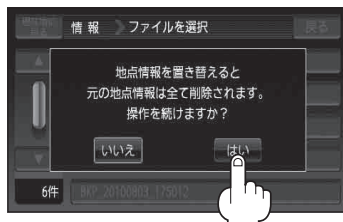

① SDから全ての地点情報を書き替える をタッチする。

：ファイル選択画面が表示されます。

② 書き替えたいファイルを選択しタッチする。

：メッセージが表示されるので、メッセージを確認し **はい** をタッチしてください。

※書き替えをやめるには **いいえ** をタッチしてください。

③ 再度メッセージが表示されるので、メッセージを確認し **はい** をタッチする。

：登録地点情報が書き替え(上書き)られます。
書き替え完了後、全書き出し／全書き替え画面に戻ります。

※書き替えをやめるには **いいえ** をタッチしてください。

情報

〔登録地点情報を全て書き出す／全て書き替える〕