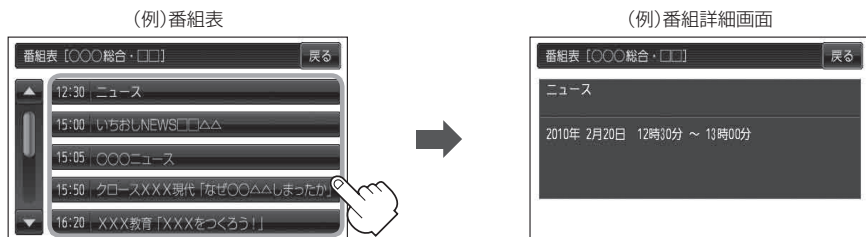

# 番組表を見る

受信中のチャンネルの電子番組表(EPG)を表示し、現在放送中の番組や今後放送される番組を確認したり、番組の詳細情報を見ることができます。

## 1 画面をタッチし、**番組**をタッチする。

：番組表が表示されます。

※さらに番組の詳細情報を確認する場合は、下記手順**2**へ進んでください。

番組の詳細情報を確認しない場合は、下記手順**3**へ進んでください。

## 2 番組表の中から詳細内容を確認したい番組をタッチする。

：番組詳細画面が表示され、内容確認ができます。