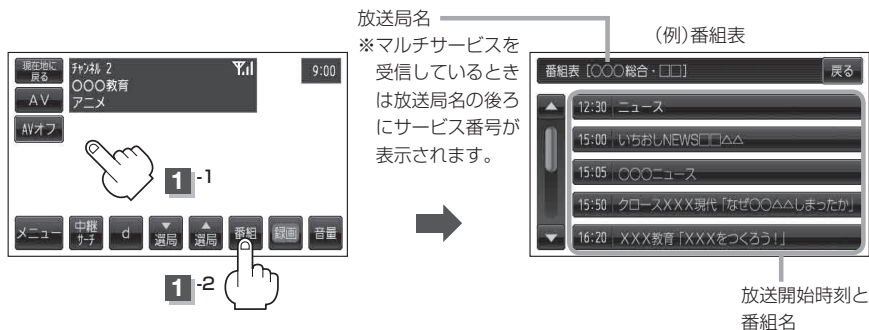

# 番組表を見る

受信中のチャンネルの電子番組表(EPG)を表示し、現在放送中の番組や今後放送される番組を確認したり、番組の詳細情報を見ることができます。

## 1 画面をタッチし、**番組**をタッチする。

：番組表が表示されます。

※さらに番組の詳細情報を確認する場合は、下記手順**2**へ進んでください。

番組の詳細情報を確認しない場合は、下記手順**3**へ進んでください。

## 2 番組表の中から詳細内容を確認したい番組をタッチする。

：番組詳細画面が表示され、内容確認ができます。