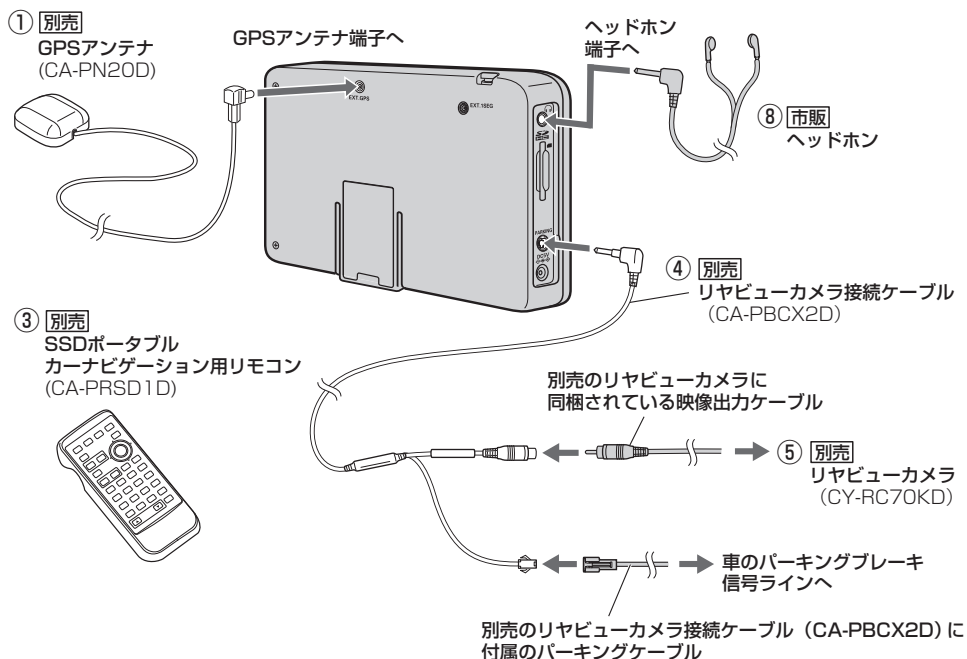

システムアップについて

①～⑥は別売品、⑦、⑧は市販品です。(下記番号と説明をご覧ください。)

※別売品につきましては「別売品のご案内」12、13ページをご覧ください。

お知らせ

本機に別売のリヤビューカメラ(CY-RC70KD)を接続する場合、別売のリヤビューカメラ接続ケーブル(CA-PBCX2D)に付属のパーキングケーブルを車のパーキングブレーキ信号ラインへ配線する必要があります。配線方法につきましては、別売のリヤビューカメラ接続ケーブル(CA-PBCX2D)に付属の取付説明書を参考にしてください。

車でテレビ(ワンセグ)を見る

車に別売のワンセグ用フィルムアンテナ(CA-PDTNF26D)を使用してテレビ(ワンセグ)の映像を見ることができます。