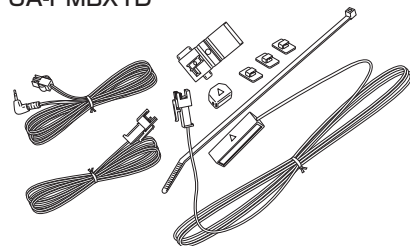

# 別売品のご案内

別売品は販売店でお買い求めいただけます。

①～⑤は「システムアップについて」O-68をご覧ください。

- GPS アンテナ ①  
CA-PN20D

- 地上デジタルテレビ用フィルムアンテナ\*  
CA-PDTNF4D

- SSD ポータブルカーナビゲーション用  
リモコン ②  
CA-PRSD1D

- リヤビューカメラ接続ケーブル ③  
CA-PBCX2D

※リヤビューカメラ／市販の映像出力ケーブル(RCAコード・VIDEO用)を接続する場合には必要です。

- リヤビューカメラ ④  
CY-RC70KD

- アンテナ変換ケーブル ⑤  
CA-PANX2D

※家庭で使用するアンテナ変換ケーブル(CA-PANX2D)は、フルセグモデル専用です。

- VICS アンテナ(フィルムアンテナ)  
CA-PVANF3D

- VICS アンテナ(ケーブルタイプ)\*  
CA-PVAN10D

- シガーライターコード(12V車対応)\*  
CA-P12VFD

- シガーライターコード(12V/24V車対応)  
CA-P24VFD

- パーキングブレーキ接続ケーブル  
(オートマチック車シフトレバー取付)  
CA-PMBX1D

- ACアダプター\*  
CA-PAC30FD

\*印…内容物と同等品です。  
(参考:  11ページ)