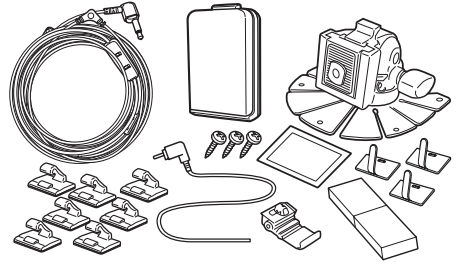

● VICS内蔵車載用吸盤スタンド  
CY-PTQC40VD

● VICS内蔵車載用貼付スタンド  
CY-PTC30VD

別売品は販売店でお買い求めいただけます。  
パナソニックの家電製品直販サイト「パナセンス」でお買い求めいただけるものもあります。

- 詳しくは「パナセンス」のサイトをご覧ください。
- 携帯電話からもお買い求めいただけます。

CLUB Panasonic

**Pana Sense**