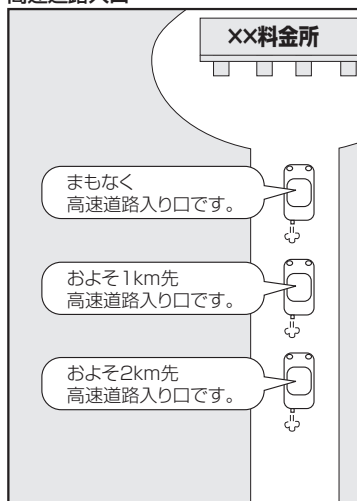

音声案内について

目的地までのルート案内時に、右左折する交差点などに近づく自動的に音声で案内が流れます。

一般道の交差点*1

* 1印…交差点名がある場合は、交差点名を音声案内します。

高速道路入口

一般道の連続した交差点*2

* 2印…連続した交差点が三つ以上続く場合に案内します。

高速道路出口