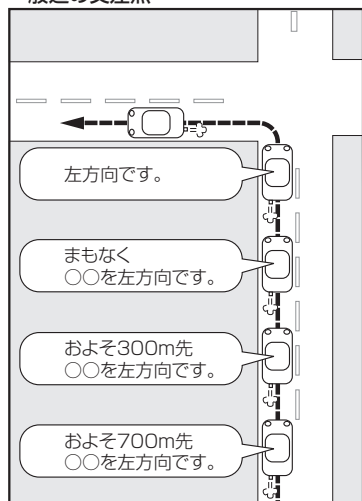

音声案内について

目的地までのルート案内時に、右左折する交差点などに近づく自動的に音声で案内が流れます。

一般道の交差点*1

* 1印…交差点名がある場合は、交差点名を音声案内します。

高速道路入口

一般道の連続した交差点*2

* 2印…連続した交差点が三つ以上続く場合に案内します。

高速道路出口