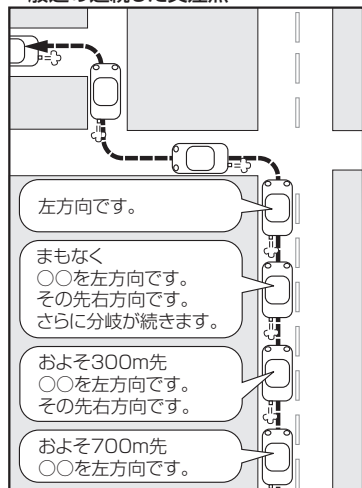

音声案内について

目的地までのルート案内時に、右左折する交差点などに近づく自動的に音声で案内が流れます。

一般道の交差点*1

* 1印…交差点名がある場合は、交差点名を音声案内します。

高速道路入口

一般道の連続した交差点*2

* 2印…連続した交差点が三つ以上続く場合に案内します。

高速道路出口