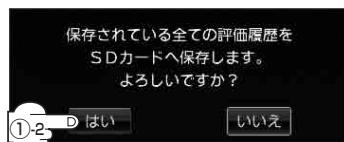

#### ① **一括SD保存** をタッチする。

: 保存されている全ての評価履歴をSDカードへ保存してもいいかどうかのメッセージが表示されるので **はい** をタッチすると履歴を保存し、**OK** をタッチするとエコドライブ評価履歴画面に戻ります。

(例)エコドライブ評価履歴の詳細画面