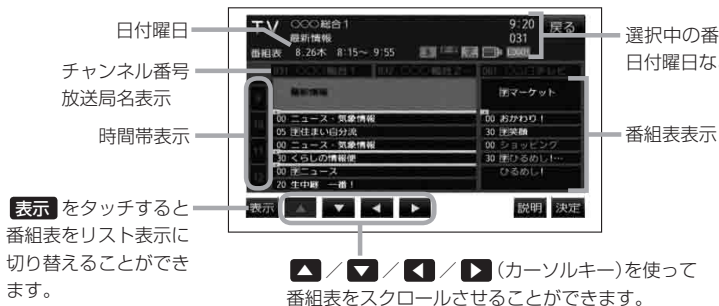

番組表を見る

受信中のチャンネルの電子番組表(EPG)を表示し、現在放送中の番組や今後放送される番組を確認したり、番組の詳細情報を見ることができます。

1 画面をタッチし、**番組** をタッチする。

：番組表が表示されます。

(例) 番組表 一覧表示時

(例) 番組表 リスト表示時

テレビ視聴
〔チャンネルリスト/プリセットリストを初期化する〕/〔番組表を見る〕