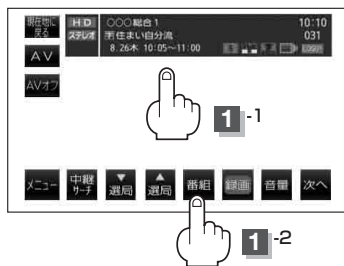

番組表を見る

受信中のチャンネルの電子番組表(EPG)を表示し、現在放送中の番組や今後放送される番組を確認したり、番組の詳細情報を見ることができます。

1 画面をタッチし、**番組** をタッチする。

：番組表が表示されます。

(例) 番組表 一覧表示時

(例) 番組表 リスト表示時

テレビ視聴
〔チャンネルリスト/プリセットリストを初期化する〕/〔番組表を見る〕