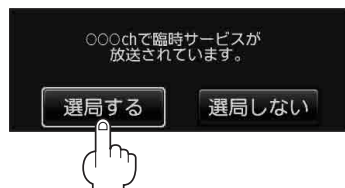

臨時サービスの番組を見る

放送中の番組に関連した臨時放送を別のチャンネルで放送する場合があります。

臨時放送が始まると、画面に“〇〇〇chで臨時サービスが放送されています。”と表示されます。

1

選局する をタッチする。

：チャンネルを選局し、受信画面が表示されます。

■ 臨時放送が終了した場合

：臨時放送が終了すると、画面に“臨時サービスが終了しましたので前のチャンネルを選局します。”と表示され、臨時放送に変える前のチャンネルに自動で戻ります。

お知らせ

- 臨時サービスは12セグのみのサービスです。
- 番組の続きを見ない場合は、**選局しない** をタッチしてください。
- 録画中は、臨時放送が始まっても通知や選局の機能は働きません。