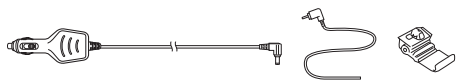

※本別売品はフィルムエレメントの部品です。

アンテナ一式は、ワンセグフィルムアンテナ(CA-PDTNF26D)をお買い求めください。

- VICS アンテナ用フィルムエレメント  
CA-PFL2VD

※本別売品はフィルムエレメントの部品です。

アンテナ一式は、VICSアンテナ(フィルムタイプ)(CA-PVANF3D)をお買い求めください。

- シガーライターコード(12 V車対応)\*  
CA-P12VD5D