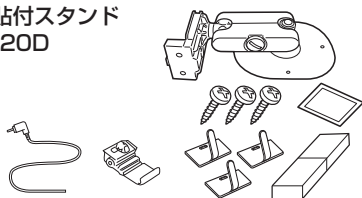

- リヤビューカメラ ⑤  
CY-RC51KD

- アンテナ変換ケーブル ⑥  
CA-PANX1D

- VICS アンテナ(フィルムタイプ)  
CA-PVANF3D

- VICS アンテナ(ケーブルタイプ)\*  
CA-PVAN10D

- 車載用貼付スタンド  
CA-PT20D

- 車載用取付キット(トレイ固定方式)  
CA-PT71D

- ワンセグアンテナ用フィルムエレメント  
CA-PFL26DTD