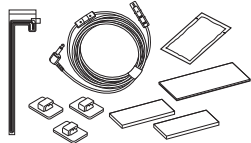

# 別売品のご案内

別売品は販売店でお買い求めいただけます。

①～⑥は「システムアップについて」0-83をご覧ください。

- GPS アンテナ ①  
CA-PN20D

- ワンセグ用フィルムアンテナ ②  
CA-PDTNF26D

- SSD ポータブルカーナビゲーション用  
リモコン ③  
CA-PRSD1D

- リヤビューカメラ接続ケーブル ④  
CA-PBCX2D

※リヤビューカメラ／市販の映像出力ケーブル(RCAコード・ビデオ用)を接続する場合に必要です。

- リヤビューカメラ ⑤  
CY-RC51KD

- アンテナ変換ケーブル ⑥  
CA-PANX1D

- VICS アンテナ(フィルムタイプ)  
CA-PVANF3D

- VICS アンテナ(ケーブルタイプ)\*  
CA-PVAN10D

- 車載用貼付スタンド  
CA-PT20D

- 車載用取付キット(トレイ固定方式)  
CA-PT71D

- ワンセグアンテナ用フィルムエレメント  
CA-PFL26DTD

※本別売品はフィルムエレメントの部品です。

アンテナ一式は、ワンセグフィルムアンテナ(CA-PDTNF26D)をお買い求めください。

- VICS アンテナ用フィルムエレメント  
CA-PFL2VD

※本別売品はフィルムエレメントの部品です。

アンテナ一式は、VICSアンテナ(フィルムタイプ)(CA-PVANF3D)をお買い求めください。

- シガーライターコード(12 V車対応)\*  
CA-P12VD5D