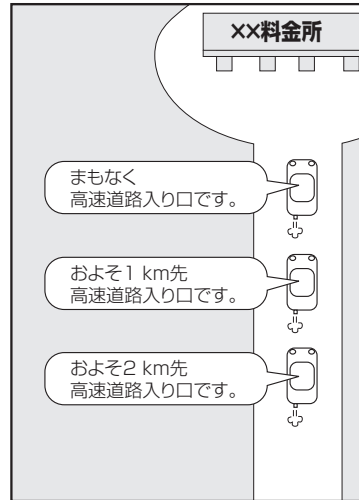

目的地までのルート案内時に、右左折する交差点などに近づくると自動的に音声で案内が流れます。

一般道の交差点*1

* 1印…交差点名がある場合は、交差点名を音声案内します。

高速道路入口

一般道の連続した交差点*2

* 2印…連続した交差点が三つ以上続く場合に案内します。

高速道路出口