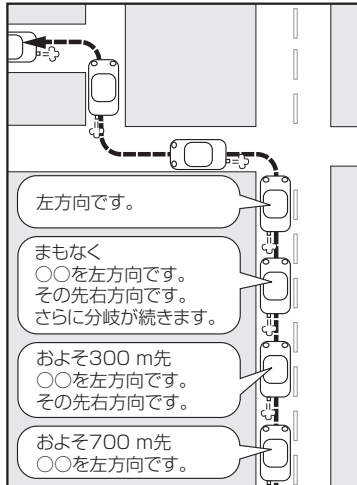

目的地までのルート案内時に、右左折する交差点などに近づくると自動的に音声で案内が流れます。

一般道の交差点*1

* 1印…交差点名がある場合は、交差点名を音声案内します。

高速道路入口

一般道の連続した交差点*2

* 2印…連続した交差点が三つ以上続く場合に案内します。

高速道路出口