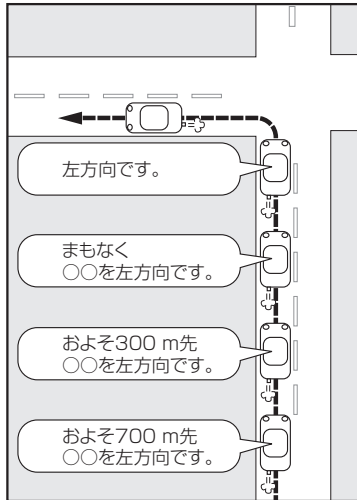

目的地までのルート案内時に、右左折する交差点などに近づくると自動的に音声で案内が流れます。

一般道の交差点*1

* 1印…交差点名がある場合は、交差点名を音声案内します。

高速道路入口

一般道の連続した交差点*2

* 2印…連続した交差点が三つ以上続く場合に案内します。

高速道路出口