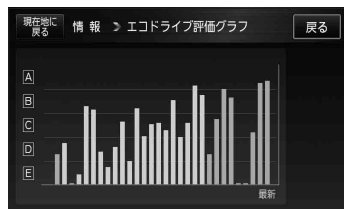

### グラフ表示で見る

## 1

F-5手順 **1** に従って操作し、**グラフ** をタッチする。

: グラフ画面が表示されます。  
評価グラフは最大30件まで表示されます。

(例)エコドライブ情報画面

(例)エコドライブ評価グラフ

## 2

現在地の地図画面に戻るときは、**現在地に戻る** をタッチする。