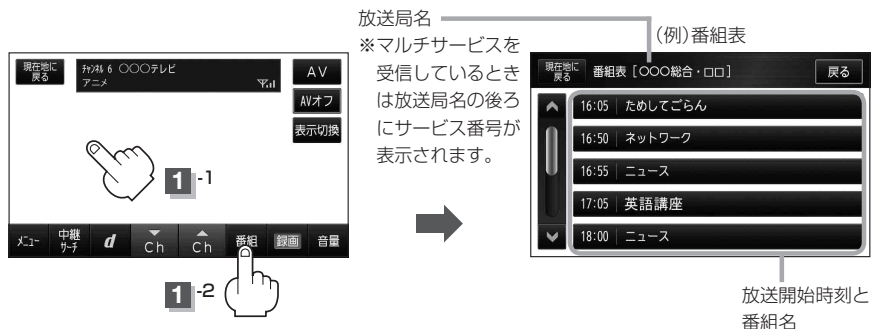

番組表を見る

受信中のチャンネルの電子番組表(EPG)を表示し、現在放送中の番組や今後放送される番組を確認したり、番組の詳細情報を見ることができます。

1 画面をタッチし、**番組**をタッチする。

：番組表が表示されます。

※さらに番組の詳細情報を確認する場合は、下記手順**2**へ進んでください。
番組の詳細情報を確認しない場合は、下記手順**3**へ進んでください。

2 番組表の中から詳細内容を確認したい番組をタッチする。

：番組詳細画面が表示され、内容確認ができます。

3 番組表を見たら**戻る**をタッチすると受信画面に戻る。

お知らせ 他の放送局の番組表を表示したい場合は、受信画面で表示したい放送局に選局し直す必要があります。