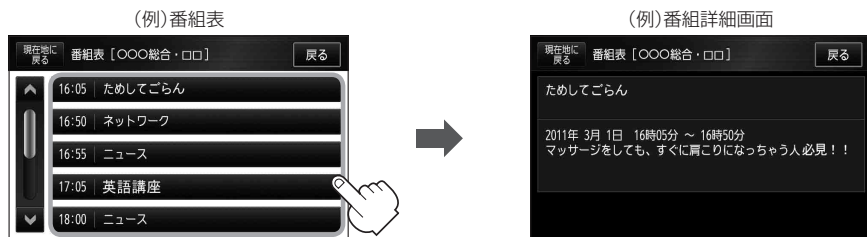

番組表を見る

受信中のチャンネルの電子番組表(EPG)を表示し、現在放送中の番組や今後放送される番組を確認したり、番組の詳細情報を見ることができます。

1 画面をタッチし、**番組**をタッチする。

：番組表が表示されます。

※さらに番組の詳細情報を確認する場合は、下記手順**2**へ進んでください。
番組の詳細情報を確認しない場合は、下記手順**3**へ進んでください。

2 番組表の中から詳細内容を確認したい番組をタッチする。

：番組詳細画面が表示され、内容確認ができます。

3 番組表を見たら**戻る**をタッチすると受信画面に戻る。

お知らせ 他の放送局の番組表を表示したい場合は、受信画面で表示したい放送局に選局し直す必要があります。