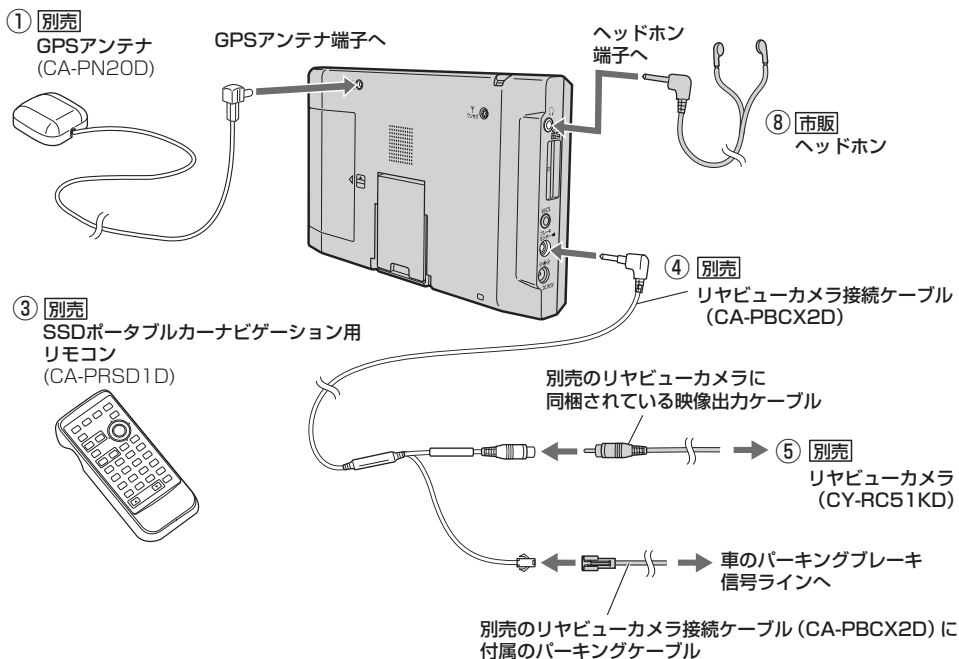

システムアップについて

①～⑥は別売品、⑦、⑧は市販品です。(下記番号と説明をご覧ください)
 ※別売品につきましては「別売品のご案内」11、12ページをご覧ください。

お知らせ

本機に別売の車載用リヤビューカメラ(CY-RC51KD)を接続する場合、別売のリヤビューカメラ接続ケーブル(CA-PBCX2D)に付属のパーキングケーブルを車のパーキングブレーキ信号ラインへ配線する必要があります。配線方法につきましては、別売のリヤビューカメラ接続ケーブル(CA-PBCX2D)に付属の取付説明書を参考にしてください。

車でテレビ(ワンセグ)を見る

車に別売のワンセグ用フィルムアンテナ(CA-PDTNF26D)を使用してテレビ(ワンセグ)の映像を見ることができます。