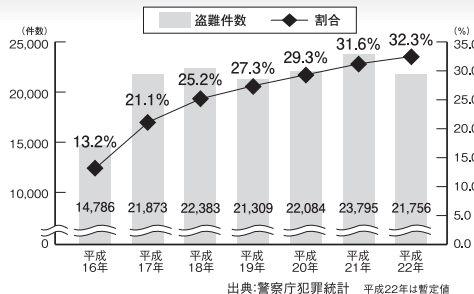

カーナビゲーションを購入された皆様に伝えたいことがあります

今カーナビが危ない!

全国で24分に1台のカーナビが盗難被害に遭っています。

カーナビゲーションの盗難被害状況

部品ねらい被害におけるカーナビ盗難の件数と割合

出典:警察庁犯罪統計 平成22年は暫定値

製造番号があれば被害品の発見、返還がしやすくなります。

盗難被害に遭わないように、防犯対策に気を付けましょう。