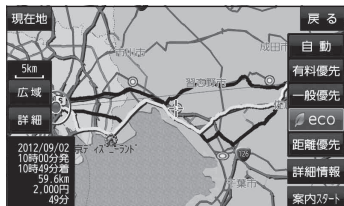

## 優れた操作性

地図画面に表示されるボタンを減らして、ひろびろ地図表示

よく使う機能はランチャーに登録して、ショートカット操作

☑ B-3、F-13

## こだわりのナビ機能搭載

ecoルート探索で燃費を考慮したルート案内

☑ D-2