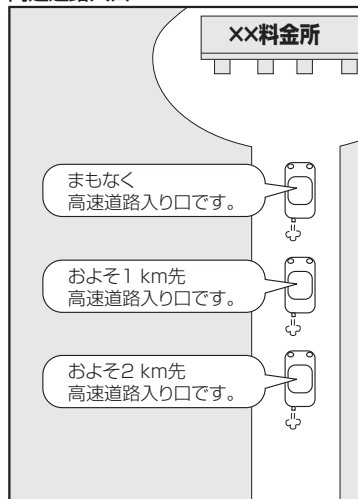

目的地までのルート案内時に、右左折する交差点などに近づくと自動的に音声で案内が流れます。

一般道の交差点*1

* 1印…交差点名がある場合は、交差点名を音声案内します。

高速道路入口

一般道の連続した交差点*2

* 2印…交差点が連続している場合に案内します。

高速道路出口