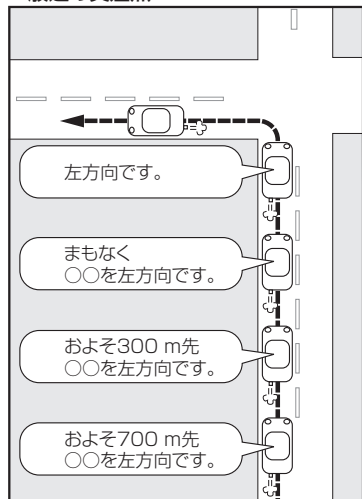

目的地までのルート案内時に、右左折する交差点などに近づくと自動的に音声で案内が流れます。

### 一般道の交差点\*1

\* 1印…交差点名がある場合は、交差点名を音声案内します。