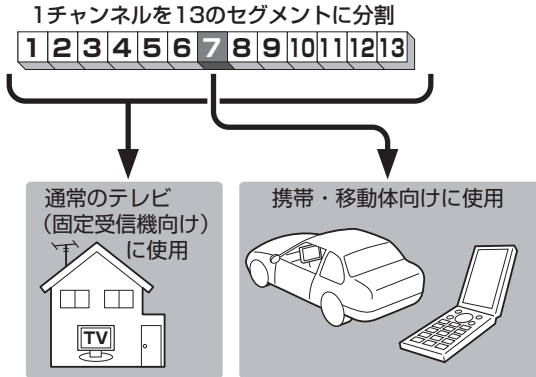

テレビ(ワンセグ)について

本機では地上デジタルテレビ放送の携帯・移動体向けサービス「ワンセグ」を見ることができます。なお、地上デジタルテレビ放送や地上デジタルテレビ放送の携帯・移動体向けサービス「ワンセグ」は、地上アナログ放送のUHF帯の電波を使用して放送されています。

お知らせ

「ワンセグ」サービスの詳細については、下記ホームページなどでご確認ください。
社団法人 デジタル放送推進協会 <http://www.dpa.or.jp/>

ワンセグは13個のセグメントのうち
の1つを使って、携帯電話などの小型
機器に向けた地上デジタルテレビ放送
です。
ワンセグの番組内容は、12セグメント
を使っている通常のテレビ(固定受信機
向け)の番組内容と異なる場合がありま
す。

周波数再編(リパック)について

2011年7月24日の地上アナログ放送終了後から、周波数再編が実施されるためチャンネル周波数が予告なく変更になる場合があります。これまで視聴できたチャンネルが映らなくなった場合は、本機で再スキャン(メニュー5)を行ってください。

マルチサービスについて

マルチサービスとは、1つの放送局が同じ周波数で複数の番組(サービス)を放送している運用形態のことです。番組内容は放送局によって異なりますが、地域や時間帯によっては、放送されていないことがあります。

テレビ(ワンセグ)の画像について

地上デジタルテレビ放送「ワンセグ」は、各放送局から送られてくるデータをそのまま表示しています。データによって画像の大きさ(比率)が異なります。チャンネルを変えたり、CMや次の番組に変わったときなど、下記のように画像の周りや左右、上下が黒く表示されるなど、不自然な画像になる場合があります。