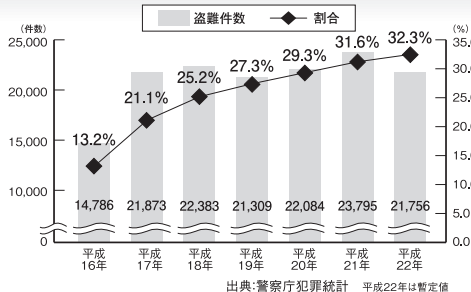

カーナビゲーションを購入された皆様に伝えたいことがあります

今カーナビが危ない!

全国で24分に1台のカーナビが盗難被害に遭っています。

カーナビゲーションの盗難被害状況

部品ねらい被害におけるカーナビ盗難の件数と割合

出典:警察庁犯罪統計 平成22年は暫定値

製造番号があれば被害品の発見、返還がしやすくなります。

盗難被害に遭わないように、防犯対策に気を付けましょう。