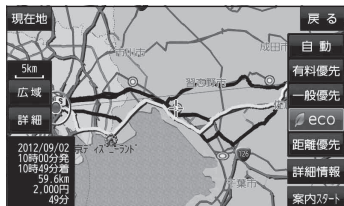

## 優れた操作性

地図画面に表示されるボタンを減らして、ひろびろ地図表示

よく使う機能はランチャーに登録して、ショートカット操作

☞ B-3、G-13

## こだわりのナビ機能搭載

ecoルート探索で燃費を考慮したルート案内

☞ E-2