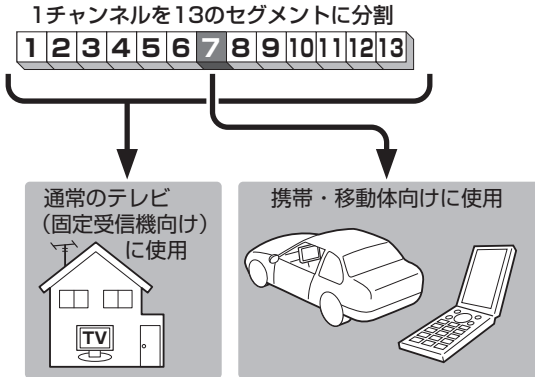

# テレビ(ワンセグ)について

本機では地上デジタルテレビ放送の携帯・移動体向けサービス「ワンセグ」を見ることができます。なお、地上デジタルテレビ放送や地上デジタルテレビ放送の携帯・移動体向けサービス「ワンセグ」は、地上アナログ放送のUHF帯の電波を使用して放送されています。

## お知らせ

「ワンセグ」サービスの詳細については、下記ホームページなどでご確認ください。  
社団法人 デジタル放送推進協会 <http://www.dpa.or.jp/>

ワンセグは13個のセグメントのうち  
の1つを使って、携帯電話などの小型  
機器に向けた地上デジタルテレビ放送  
です。  
ワンセグの番組内容は、12セグメント  
を使っている通常のテレビ(固定受信機  
向け)の番組内容と異なる場合がありま  
す。

## テレビ(ワンセグ)の画像について

地上デジタルテレビ放送「ワンセグ」は、各放送局から送られてくるデータをそのまま表示しています。データによって画像の大きさ(比率)が異なります。チャンネルを変えたり、CMや次の番組に変わったときなど、下記のように画像の周りや左右、上下が黒く表示されるなど、不自然な画像になる場合があります。

(例) 周りが黒く表示される

(例) 左右が黒く表示される

(例) 上下が黒く表示される