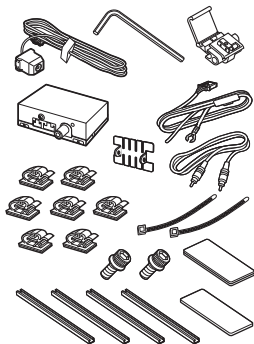

別売品のご案内

別売品は販売店で買い求めいただけます。

- GPS アンテナ
： CA-PN20D

車内でのGPS衛星の電波の受信を安定させます。

- ワンセグ用フィルムアンテナ
： CA-PDTNF26D

車でテレビ(ワンセグ)の受信を安定させます。

- SSD ポータブルカーナビゲーション用リモコン
： CA-PRSD1D

リモコンで操作することができます。

- リヤビューカメラ接続ケーブル
： CA-PBCX2D

リヤビューカメラ/市販の映像出力ケーブル(RCAコード・ビデオ用)を接続する場合があります。

- リヤビューカメラ
： CY-RC70KD

必要に応じてカメラの映像に切り換え、自車周辺の様子を確認することができます。

- アンテナ変換ケーブル
： CA-PANX1D

アンテナ変換ケーブルと市販のF型テレビ接続ケーブルを接続することにより、ご家庭でテレビ(ワンセグ)の映像を見ることができます。

- FM-VICS 用アンテナ(のせかえ用)
： CA-VA010D

FM-VICSの受信を安定させます。

- VICS アンテナ(ケーブルタイプ)
： CA-PVAN10D *1

本機を他の車にのせかえるときにご使用ください。

- 車載用貼付スタンド
： CA-PT20D *2

スタンドを粘着テープとねじで固定することができます。吸盤スタンドが取り付けられない場合にご使用ください。

- 車載用取付キット(トレイ固定方式)
： CA-PT71D