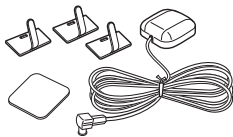

別売品のご案内

別売品は販売店で買い求めいただけます。

- GPS アンテナ
： CA-PN20D

車内でのGPS衛星の電波の受信を安定させます。

- ワンセグ用フィルムアンテナ
： CA-PDTNF26D

車でテレビ(ワンセグ)の受信を安定させます。

- SSD ポータブルカーナビゲーション用リモコン
： CA-PRSD1D

リモコンで操作することができます。

- リヤビューカメラ接続ケーブル
： CA-PBCX2D

リヤビューカメラ/市販の映像出力ケーブル(RCAコード・ビデオ用)を接続する場合があります。

- リヤビューカメラ
： CY-RC70KD

必要に応じてカメラの映像に切り換え、自車周辺の様子を確認することができます。

- アンテナ変換ケーブル
： CA-PANX1D

アンテナ変換ケーブルと市販のF型テレビ接続ケーブルを接続することにより、ご家庭でテレビ(ワンセグ)の映像を見ることができます。

- FM-VICS 用アンテナ(のせかえ用)
： CA-VA010D

FM-VICSの受信を安定させます。

- VICS アンテナ(ケーブルタイプ)
： CA-PVAN10D *1

本機を他の車にのせかえるときにご使用ください。

- 車載用貼付スタンド
： CA-PT20D *2

スタンドを粘着テープとねじで固定することができます。吸盤スタンドが取り付けられない場合にご使用ください。

- 車載用取付キット(トレイ固定方式)
： CA-PT71D