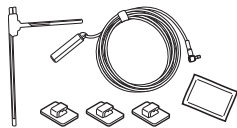

別売品のご案内

別売品は販売店で買い求めいただけます。

- GPS アンテナ
： CA-PN20D

車内でのGPS衛星の電波の受信を安定させます。

- ワンセグ用フィルムアンテナ
： CA-PDTNF26D

車でテレビ(ワンセグ)の受信を安定させます。

- SSD ポータブルカーナビゲーション用リモコン
： CA-PRSD1D

リモコンで操作することができます。

- リヤビューカメラ接続ケーブル
： CA-PBCX2D

リヤビューカメラ/市販の映像出力ケーブル(RCAコード・ビデオ用)を接続する場合があります。

- リヤビューカメラ
： CY-RC70KD

必要に応じてカメラの映像に切り換え、自車周辺の様子を確認することができます。

- アンテナ変換ケーブル
： CA-PANX1D

アンテナ変換ケーブルと市販のF型テレビ接続ケーブルを接続することにより、ご家庭でテレビ(ワンセグ)の映像を見ることができます。

- FM-VICS 用アンテナ(のせかえ用)
： CA-VA010D

FM-VICSの受信を安定させます。

- VICS アンテナ(ケーブルタイプ)
： CA-PVAN10D *1

本機を他の車にのせかえるときにご使用ください。

- 車載用貼付スタンド
： CA-PT20D *2

スタンドを粘着テープとねじで固定することができます。吸盤スタンドが取り付けられない場合にご使用ください。

- 車載用取付キット(トレイ固定方式)
： CA-PT71D