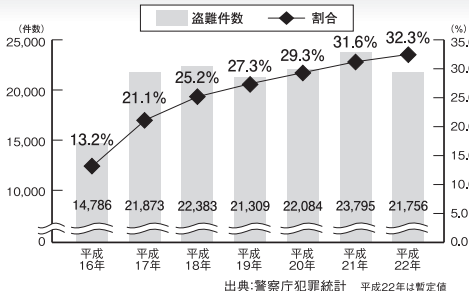

カーナビゲーションを購入された皆様に伝えたいことがあります

今カーナビが危ない!

全国で24分に1台のカーナビが盗難被害に遭っています。

カーナビゲーションの盗難被害状況

部品ねらい被害におけるカーナビ盗難の件数と割合

出典:警察庁犯罪統計 平成22年は暫定値