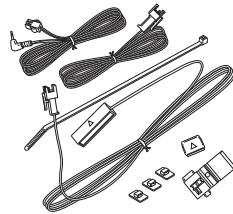

## ● シガーライターコード(12V/24V車対応) ： CA-P24VD5D\*

本機を他の車にのせかえるときにご使用ください。

## ● パーキングブレーキ接続ケーブル (オートマチック車シフトレバー取付) ： CA-PMBX1D\*

本機の走行/停車判定をパーキングブレーキに連動させたい場合に、ご使用ください。

※シフトレバー付のオートマチック車は、マグネットタイプで取り付けることができます。

\*印…本機にはパーキングブレーキ接続ケーブルは付属されていません。パーキングブレーキ接続ケーブルを使用する場合は、下記別売品のいずれかに同梱されているパーキングブレーキ接続ケーブル/パーキングケーブルをご使用ください。