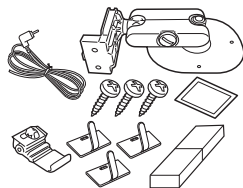

## ● 車載用吸盤スタンド ： CA-PTQ22D\*

本機を他の車にのせかえるときにご使用ください。

## ● 車載用貼付スタンド ： CA-PT20D\*

吸盤スタンドが取り付けられない場合、粘着テープとねじで取り付けることができます。