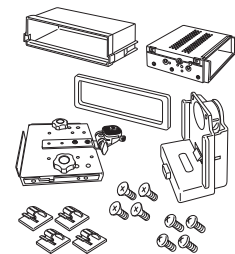

● 車載用取付キット(トレイ固定方式) ： CA-PT71D

1DNスペースにナビゲーションを固定する場合にご使用ください。

● シガーライターコード(12V車対応) ： CA-P12VD5D*

本機を他の車にのせかえるときにご使用ください。

● シガーライターコード(12V/24V車対応) ： CA-P24VD5D*

本機を他の車にのせかえるときにご使用ください。

● ACアダプター ： CA-PAC22D

本機を家の中で使用できます。