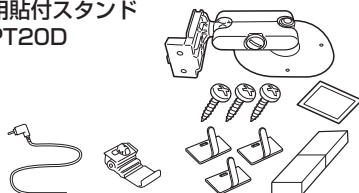

- リヤビューカメラ ⑤  
CY-RC70KD

- アンテナ変換ケーブル ⑥  
CA-PANX1D

- VICS アンテナ(フィルムタイプ)  
CA-PVANF3D

- VICS アンテナ(ケーブルタイプ)\*  
CA-PVAN10D

- 車載用貼付スタンド  
CA-PT20D

- 車載用取付キット(トレイ固定方式)  
CA-PT71D

- シガーライターコード(12V車対応)  
CA-P12VD5D