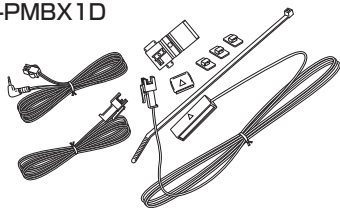

# 別売品のご案内

別売品は販売店でお買い求めいただけます。

①～⑥は「システムアップについて」L-78をご覧ください。

- GPS アンテナ ①  
CA-PN20D

- ワンセグ用フィルムアンテナ ②  
CA-PDTNF26D

- SSD ポータブルカーナビゲーション用  
リモコン ③  
CA-PRSD1D

- リヤビューカメラ接続ケーブル ④  
CA-PBCX2D

※リヤビューカメラ(CY-RC70KD)／市販の  
映像出力ケーブル(RCAコード・ビデオ用)  
を接続する場合に必要です。

- リヤビューカメラ ⑤  
CY-RC70KD

- アンテナ変換ケーブル ⑥  
CA-PANX1D

- VICS アンテナ(フィルムタイプ)  
CA-PVANF3D

- VICS アンテナ(ケーブルタイプ)\*  
CA-PVAN10D

- 車載用貼付スタンド  
CA-PT20D

- 車載用取付キット(トレイ固定方式)  
CA-PT71D

- シガーライターコード(12V車対応)  
CA-P12VD5D

- シガーライターコード(12V/24V車対応)  
CA-P24VD5D

- パーキングブレーキ接続ケーブル  
(オートマチック車シフトレバー取付)  
CA-PMBX1D

- ACアダプター  
CA-PAC22D

\*印…内容物と同等品です。

(参考:  10、11 ページ)