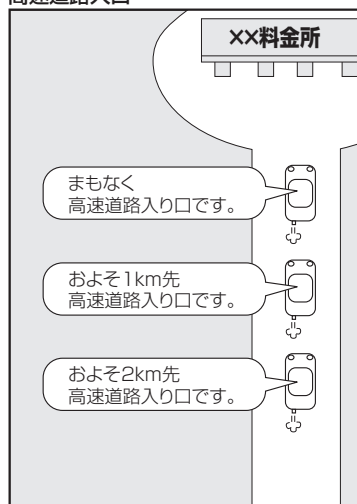

音声案内について

目的地までのルート案内時に、右左折する交差点などに近づく自動的に音声で案内が流れます。

一般道の交差点*1

* 1印…交差点名がある場合は、交差点名を音声案内します。

高速道路入口

一般道の連続した交差点*2

* 2印…連続した交差点が三つ以上続く場合に案内します。

高速道路出口