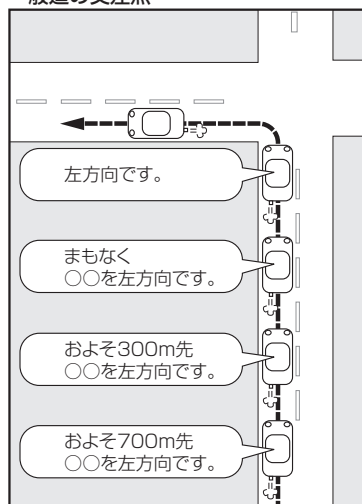

音声案内について

目的地までのルート案内時に、右左折する交差点などに近づく自動的に音声で案内が流れます。

一般道の交差点*1

* 1印…交差点名がある場合は、交差点名を音声案内します。

高速道路入口

一般道の連続した交差点*2

* 2印…連続した交差点が三つ以上続く場合に案内します。

高速道路出口