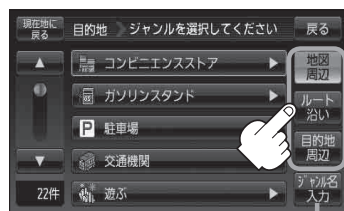

## 2 [メニュー](#) → [目的地](#) → [周辺施設](#) をタッチする。

[「B-22](#)

：ジャンル選択画面が表示されます。

### ■ 現在地またはスクロール先周辺を検索する場合

① [「地図周辺」](#) をタッチする。

### ■ ルート沿いにある施設を検索する場合

① [「ルート沿い」](#) をタッチする。

### ■ 目的地周辺にある施設を検索する場合

① [「目的地周辺」](#) をタッチする。

[「ジャンル名入力」](#) ボタン  
[「C-15](#)