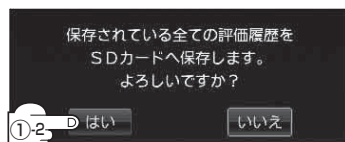

エコドライブ情報を設定する

■ 評価履歴を一括保存する場合

① **一括SD保存** をタッチする。

: 保存されている全ての評価履歴をSDカードへ保存してもいいかどうかのメッセージが表示されるので **はい** をタッチすると履歴を保存し、**OK** をタッチするとエコドライブ評価履歴画面に戻ります。

(例)エコドライブ評価履歴の詳細画面

4

現在地の地図画面に戻るときは、**現在地に戻る** をタッチする。