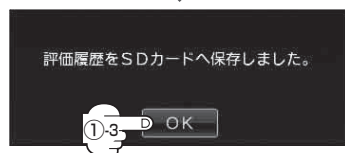

エコドライブ情報を設定する

■ 評価履歴を一括保存する場合

① **一括SD保存** をタッチする。

: 保存されている全ての評価履歴をSDカードへ保存してもいいかどうかのメッセージが表示されるので **はい** をタッチすると履歴を保存し、**OK** をタッチするとエコドライブ評価履歴画面に戻ります。

(例)エコドライブ評価履歴の詳細画面

4

現在地の地図画面に戻るときは、**現在地に戻る** をタッチする。