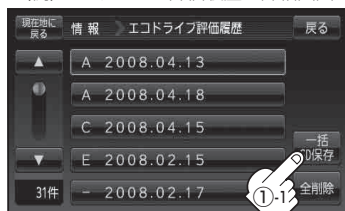

エコドライブ情報を設定する

■ 評価履歴を一括保存する場合

① **一括SD保存** をタッチする。

: 保存されている全ての評価履歴をSDカードへ保存してもいいかどうかのメッセージが表示されるので **はい** をタッチすると履歴を保存し、**OK** をタッチするとエコドライブ評価履歴画面に戻ります。

(例)エコドライブ評価履歴の詳細画面

4

現在地の地図画面に戻るときは、**現在地に戻る** をタッチする。