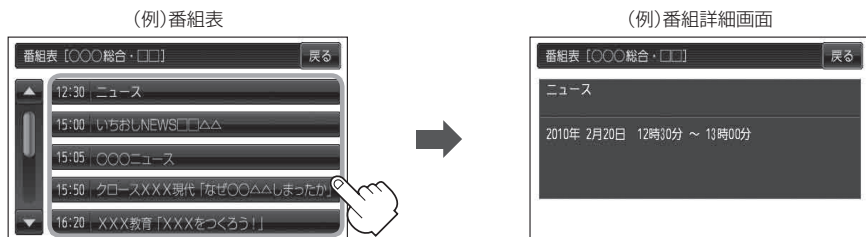

番組表を見る

受信中のチャンネルの電子番組表(EPG)を表示し、現在放送中の番組や今後放送される番組を確認したり、番組の詳細情報を見ることができます。

1 画面をタッチし、**番組**をタッチする。

：番組表が表示されます。

※さらに番組の詳細情報を確認する場合は、下記手順**2**へ進んでください。

番組の詳細情報を確認しない場合は、下記手順**3**へ進んでください。

2 番組表の中から詳細内容を確認したい番組をタッチする。

：番組詳細画面が表示され、内容確認ができます。

3 番組表を見たら**戻る**をタッチすると受信画面に戻る。

お知らせ 他の放送局の番組表を表示したい場合は、受信画面で表示したい放送局に選局し直す必要があります。