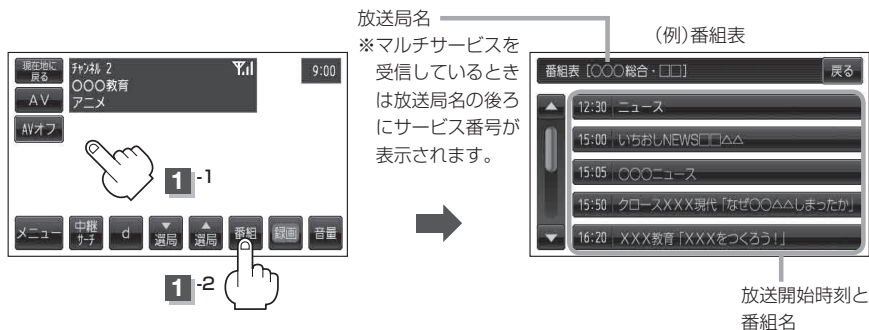

番組表を見る

受信中のチャンネルの電子番組表(EPG)を表示し、現在放送中の番組や今後放送される番組を確認したり、番組の詳細情報を見ることができます。

1 画面をタッチし、**番組**をタッチする。

：番組表が表示されます。

※さらに番組の詳細情報を確認する場合は、下記手順**2**へ進んでください。

番組の詳細情報を確認しない場合は、下記手順**3**へ進んでください。

2 番組表の中から詳細内容を確認したい番組をタッチする。

：番組詳細画面が表示され、内容確認ができます。

3 番組表を見たら**戻る**をタッチすると受信画面に戻る。

お知らせ 他の放送局の番組表を表示したい場合は、受信画面で表示したい放送局に選局し直す必要があります。